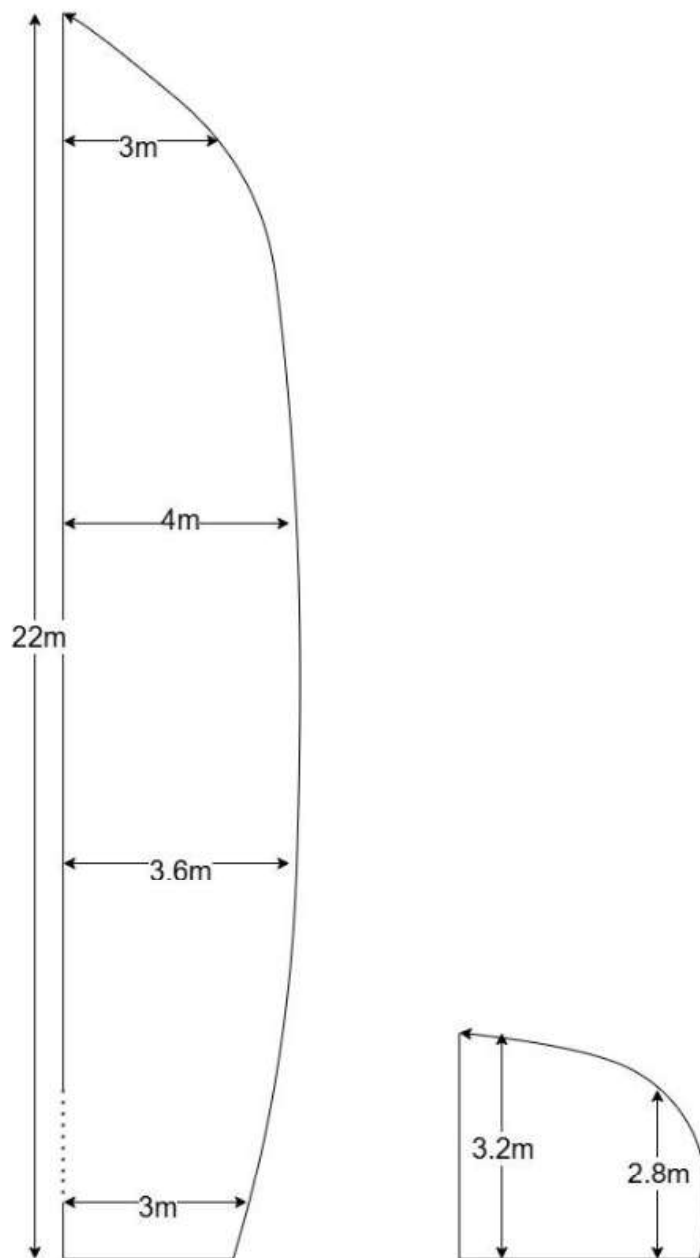

## Scéna Lod'

Prostorové rozvržení:

Délka 22 m

Max. šířka 4 m

Min. výška 2,8 m

Max. výška 3,2 m

Fotografie prostoru: [ZDE](#)